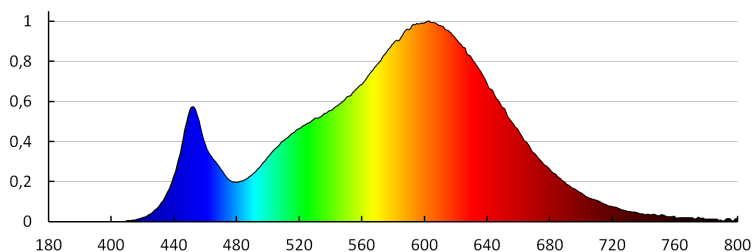

DATI LOGISTICI:

Unità di misura: pezzo
Tipo di confezionamento: 100
Numero di pezzi in un imballaggio : 100
Peso unitario netto [g]: 90
Grammatura [g]: 122
Lunghezza dell'unità di imballaggio [cm]: 10.5
Larghezza dell'unità di imballaggio [cm]: 3
Altezza dell'unità di imballaggio [cm]: 11
Peso della scatola di cartone [Kg]: 12.2
Larghezza della scatola di cartone [cm]: 23
Altezza della scatola di cartone [cm]: 24.5
Lunghezza della scatola di cartone [cm]: 78
Volume della scatola di cartone [m³]: 0.043953

KANLUX S.A. (kat 29581) AREL LED DO 6W-WW / LDC (Polar)