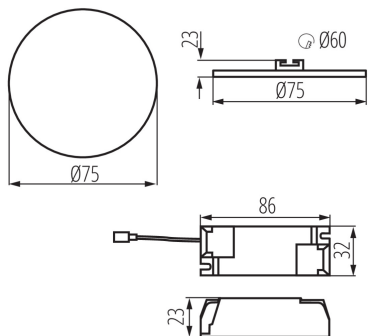

29581 AREL LED DO 6W-WW

Incasso

5905339295811

IP
65/20

ultra
SLIM
panel

HIGH
quality

Kanlux AREL LED è una nuova famiglia di apparecchi di tipo downlight senza cornice. L'elevato grado di protezione IP65/20 e il design eccezionale, semplice ma allo stesso tempo sorprendente, permettono di abbinare Kanlux AREL LED a qualsiasi interno. Grazie alla sua costruzione unica, il pannello ha uno spessore di soli 9 mm, è il pannello più sottile disponibile sul mercato.

DATI GENERALI:

Colore: bianco

Luogo di montaggio: per montaggio a incasso nel soffitto

Luogo d'uso: all'interno

Distanza minima dall' oggetto illuminata: 0,5m

Compatibile con dimmer: non

Sorgente di luce sostituibile: non

Il prodotto non può essere ricoperto con materiale termoisolante: si

Altezza [mm]: 23

Diametro [mm]: 75

Foro di montaggio [mm]: Ø60

LED integrati: si

DATI TECNICI:

Tensione nominale [V]: 220-240 AC

Frequenza nominale [Hz]: 50

Potenza massima [W]: 6

Grado di protezione contro le scosse elettriche: II

Materiale del diffusore: PMMA

Tipo di spia: LED SMD

Flusso luminoso [lm]: 440

Tonalità della luce: Bianco caldo

Temperatura di colore [K]: 3000

Uniformità colore [SDCM]: ≤6

Indice di resa cromatica Ra: ≥80

Durata [h]: 15000

Numero di cicli accensione/spegnimento: ≥30000

Angolo di illuminazione [°]: 120

Efficienza [lm/W]: 73

Temperatura esercizio [°C]: 5÷25

Materiale del corpo: lega di alluminio

Tipo di allacciamento: morsettiera

Gamma di sezioni dei cavi utilizzati [mm²]: 0,75-1,5

La plafoniera comprende i LED incorporati delle seguenti classi energetiche: A++,A+,A

Tempo di riscaldamento della lampada [s]: ≤1